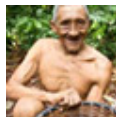

7 kg in 2 settimane!
Effetti dimagranti
spettacolari dei mirtilli Acai
cncnews24.net