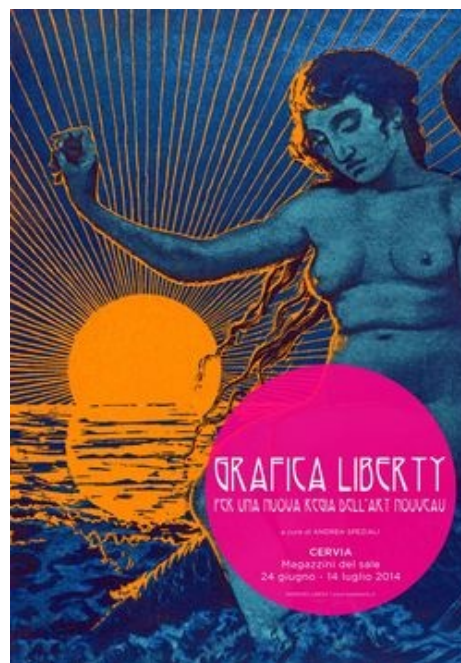

La quasi totalità delle opere proviene da celebri riviste del tempo come Novissima, Scena Illustrata, L'Italia Ride e La Grande Illustrazione in Italia, The Studio magazine London, The International Studio magazine New York, L'Estampe Moderne e Le Mois in Francia.

Le opere esposte in mostra provengono dal Museo di Arte Povera di Sogliano e da collezionisti privati volti a testimoniare la bellezza della grafica Art Nouveau protagonista del XX secolo.

Sarà esposto anche un album fotografico, capolavoro anonimo di un artista dell'epoca che pagina per pagina lo acquarellò con motivi grafici Art Nouveau. Si tratta di un manufatto inedito.

Grafica Liberty si presenta, dunque, come un viaggio a ritroso nel tempo capace di fare rivivere, tramite manifesti e illustrazioni, l'epoca dorata che trasmise il suo ottimismo e bellezza estetica sia nell'arte che nella moda.

Periodo di svolgimento: l'evento si svolge dal 23/06/2014 al 14/07/2014

Orario: dalle ore 21.00 alle 24.00. Per visite fuori orario Tel. 339 6483287

Ingresso: gratuito

[Visita il sito internet](#)

L'esposizione è a cura di Andrea Speziali e organizzata dal Museo di Arte Povera in collaborazione con il comune di Sogliano per annoverare l'anno del Liberty.

PUNTI INFORMAZIONI E PRENOTAZIONI

[Ufficio IAT Cervia](#) (Informazioni)

Presso Torre San Michele Via A. Evangelisti, 4 - 48015 Cervia - Tel: ++39 0544 974400 - Fax: ++39 0544 977194

Orario giorni feriali:

vedi piano dettagliato degli orari nella pagina del sito internet

Orario giorni festivi:

vedi piano dettagliato degli orari nella pagina del sito internet

iatcervia@cerviaturismo.it